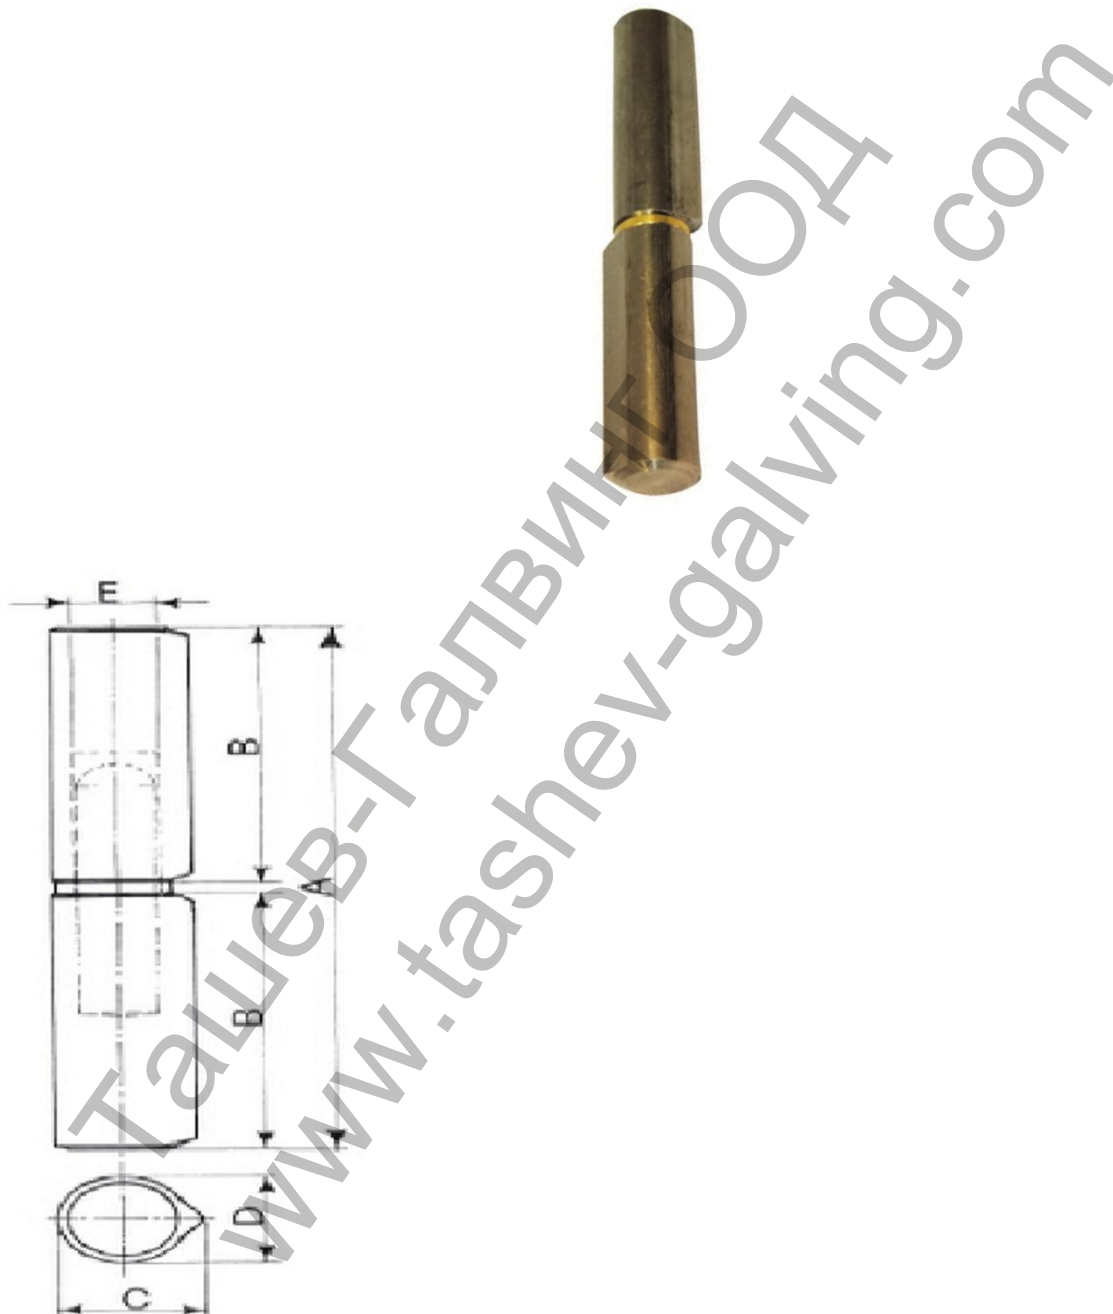

Панта Nova-Ferr за заваряване кръгла със затворени пера, с месингова шайба 210x62x28 мм, 189/20.4

Продукт: [Панта Nova-Ferr за заваряване капковидна с месингова шайба 22x97 мм, 176](#)

Категория: [Панти за заваряване](#)